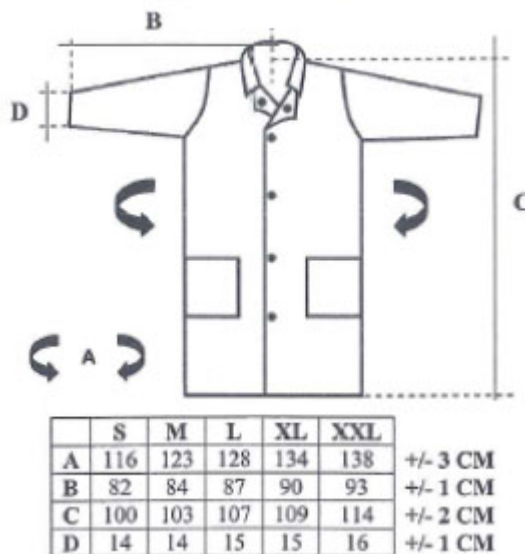

SCHEDA TECNICA

PLP50 Camici Statico Dissipativi tipo usa e getta in Poligard®

I camici serie PLP50 sono particolarmente indicati per i visitatori che accedono in aree EPA e anche per il personale che temporaneamente lavora all'interno delle aree stesse. Sono classificati come materiale usa e getta, non è consigliato riutilizzarli per uso continuativo.

Ad una generale protezione per la persona e degli indumenti che normalmente indossa, questi camici abbinano una buona protezione ESD in quanto hanno proprietà statico dissipative.

La chiusura è assicurata da 5 bottoni plastici automatici a pressione distanziati di circa 18 cm, il colletto è in stile camicia, dotati di due ampie tasche laterali.

Fig. modello e dimensioni

PRINCIPALI CARATTERISTICHE:

- Protezione generale degli indumenti in abbinamento con proprietà Statico Dissipative
- Resist. di superficie (torso-torso) 10^8
- Resist. di superficie (torso-maniche) 10^9
- Colletto a camicia, due tasche laterali
- Chiusura con 5 bottoni automatici plastici
- Classificati come usa e getta
- Peso medio 100g (taglia M)
- Colore bianco: minimo ordinabile 5 pz per taglia
- Colore azzurro: minimo ordinabile 50 pz per taglia

Codici disponibili :

Codice	Descrizione	Minimo Ord.
PLP50S	CAMICE USA E GETTA STATICO DISSIPATIVO, BIANCO, MISURA S	5 pz
PLP50M	CAMICE USA E GETTA STATICO DISSIPATIVO, BIANCO, MISURA M	5 pz
PLP50L	CAMICE USA E GETTA STATICO DISSIPATIVO, BIANCO, MISURA L	5 pz
PLP50XL	CAMICE USA E GETTA STATICO DISSIPATIVO, BIANCO, MISURA XL	5 pz
PLP50XXL	CAMICE USA E GETTA STATICO DISSIPATIVO, BIANCO, MISURA XXL	5 pz
PLP50S-A	CAMICE USA E GETTA STATICO DISSIPATIVO, AZZURRO, MISURA S	50 pz
PLP50M-A	CAMICE USA E GETTA STATICO DISSIPATIVO, AZZURRO, MISURA M	50 pz
PLP50L-A	CAMICE USA E GETTA STATICO DISSIPATIVO, AZZURRO, MISURA L	50 pz
PLP50XL-A	CAMICE USA E GETTA STATICO DISSIPATIVO, AZZURRO, MISURA XL	50 pz
PLP50XXL-A	CAMICE USA E GETTA STATICO DISSIPATIVO, AZZURRO, MISURA XXL	50 pz