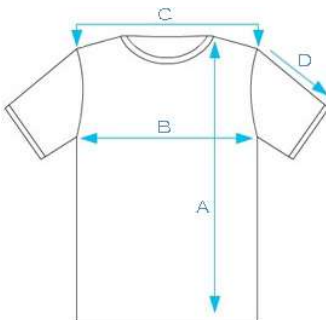

S – M – L – XL

Misure cm	A	B	C	D
S	70	50	44	21
M	72	51	45	23
L	73	55	48	24
XL	75	57	50	25

DATA SHEET

EB-TS01-colour-size

T-SHIRT ESD VARIOUS COLORS

EPA Symbol

96% cotton

4% carbon fiber

EN 1149-5

Available Size:

S – M – L – XL

cm	A	B	C	D
S	70	50	44	21
M	72	51	45	23
L	73	55	48	24
XL	75	57	50	25