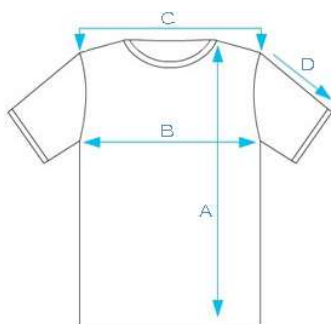

SCHEDA TECNICA

EB-TS01-colore-taglia

MAGLIETTA ESD VARI COLORI

Simbolo EPA

96% cotone

4% fibra di carbonio

Disponibile nei colori:

Nero, Grigio, Blu, Rosso, Bianco

Resistenza Superficiale:

$10^5 - 10^7 \Omega$

Peso tessuto:

160 gr/m²

Conforme

CEI EN 61340-5-1

EN 1149-5

Taglie Disponibili:

S – M – L – XL

Misure cm	A	B	C	D
S	70	50	44	21
M	72	51	45	23
L	73	55	48	24
XL	75	57	50	25

DATA SHEET

EB-TS01-colour-size

T-SHIRT ESD VARIOUS COLORS

EPA Symbol

96% cotton

4% carbon fiber

EN 1149-5

Available Size:

S – M – L – XL

cm	A	B	C	D
S	70	50	44	21
M	72	51	45	23
L	73	55	48	24
XL	75	57	50	25